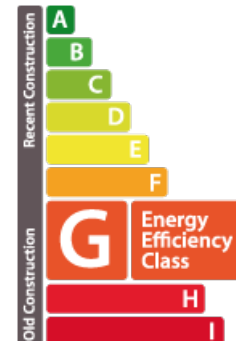

ENERGY PASS

Energy class