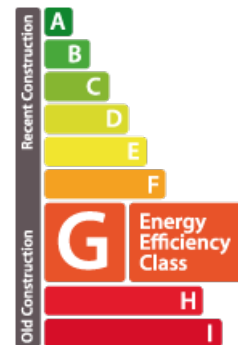

DESCRIPTION DU BIEN

VENDU! Belle maison mitoyenne à 3 chambres d'une surface totale de 130m² située dans la rue des Près à Lamadelaine sur un terrain de 2a39. La maison dispose de : Rez-de-chaussée : Hall d'entrée, cave, chaufferie et garage. Etage 1 : Palier, cuisine équipée, 1 WC séparé, living/salle à manger avec accès à la terrasse et au jardin. Le jardin dispose également d'un beau abri de jardin. Etage 2 : Palier, 3 chambres à coucher, 1 salle de douche et 1 WC.

PASSEPORT ÉNERGÉTIQUE

Classe de performance énergétique

CARACTÉRISTIQUES

Nombre de pièces : -
Nb. de chambre(s) : 3
Surface : 130m²
Nb. de sdb : -
Cuisine équipée : Non

✓ Bressaglia

📍 10 Côte d'Eich L-1450