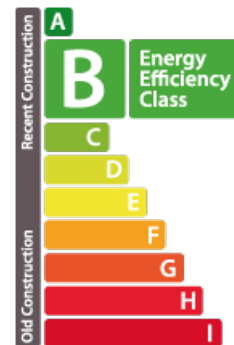

DESCRIPTION DU BIEN

Bel appartement de 50m² + une terrasse de m² situé au 2ième étage d'une résidence moderne dans la Cité OP HUDDLELEN. L'appartement dispose de : Hall d'entrée avec une armoire encastrée, grand living /salle à manger avec accès à la terrasse, cuisine équipée, 1 salle de douche + WC , 1 chambre à coucher, 1 cave et 1 grand emplacement intérieur. L'appartement se trouve dans un état impeccable.

PASSEPORT ÉNERGÉTIQUE

Classe de performance énergétique

CARACTÉRISTIQUES

Nombre de pièces : -
Nb. de chambre(s) : 1
Surface : 50m²
Nb. de sdb : -
Cuisine équipée : Non

Classe d'émissions de CO₂

B

✓ Bressaglia